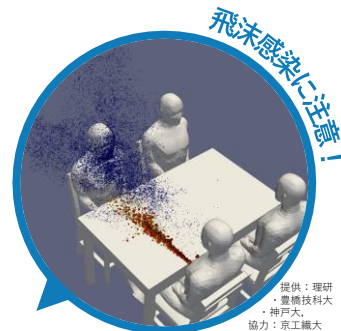

もう一度確認しよう

学校生活のコロナ対策

- ✓ 感染力が強い変異株は、若い皆さんにも感染リスクが高く、重症化の可能性も！
- ✓ マスクを外した瞬間が危険大！
- ✓ 学校内だけでなく、放課後や休日にも感染対策の徹底を！

提供：理研・豊橋技術大・神戸大
協力：京工繊大

マスクを外しやすいシーンの例

部活動のリスクシーン
動画もチェック

！ 昼食中は会話をしない

！ 着替中もマスク

！ 休憩中もマスク
水分補給中は話さない

放課後や休日のNGシーンの例

放課後・休日のNGシーン
動画もチェック

⊘ 友達の家で遊ばない

⊘ 友達と会食しない

⊘ 友達とカラオケに行かない

コロナに感染しない、させない！

困ったときは