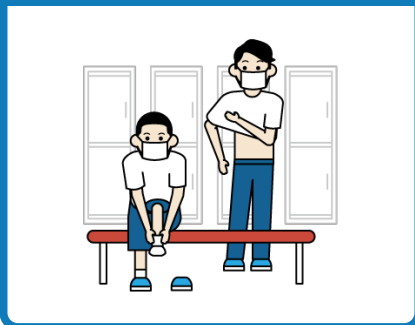

もう一度確認しよう

学校生活のコロナ対策

- ✓ 感染力が強い変異株は、若い皆さんにも感染リスクが高く、重症化の可能性も！
- ✓ マスクを外した瞬間が危険大！
- ✓ 学校内だけでなく、放課後や休日にも感染対策の徹底を！

提供：理研・豊橋技術大・神戸大
協力：京工繊大

マスクを外しやすいシーンの例

部活動のリスクシーン
動画もチェック

！ 昼食中は会話をしない

！ 着替中もマスク

！ 休憩中もマスク
水分補給中は話さない

放課後や休日のNGシーンの例

放課後・休日のNGシーン
動画もチェック

⊘ 友達の家で遊ばない

⊘ 友達と会食しない

⊘ 友達とカラオケに行かない

コロナに感染しない、させない！

困ったときは