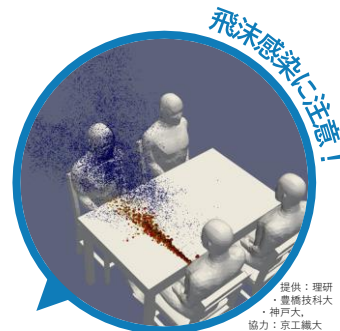

もう一度確認しよう

学校生活のコロナ対策

- ✓ 感染力が強い変異株は、若い皆さんにも感染リスクが高く、重症化の可能性も！
- ✓ マスクを外した瞬間が危険大！
- ✓ 学校内だけでなく、放課後や休日にも感染対策の徹底を！

マスクを外しやすいシーンの例

部活動のリスクシーン
動画もチェック

！ 昼食中は会話をしない

！ 着替中もマスク

！ 休憩中もマスク
水分補給中は話さない

放課後や休日のNGシーンの例

放課後・休日のNGシーン
動画もチェック

⊘ 友達の家で遊ばない

⊘ 友達と会食しない

⊘ 友達とカラオケに行かない

コロナに感染しない、させない！

困った
ときは

0570-550571
新型コロナコールセンター