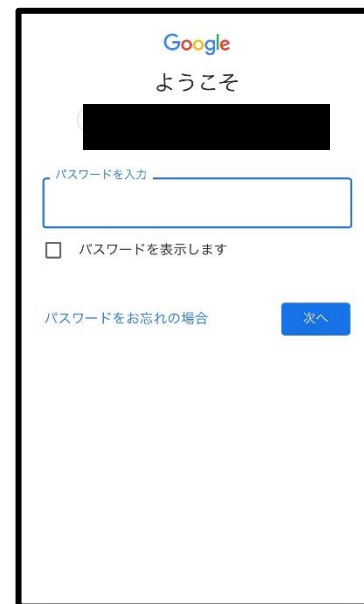

android を使った「Google Classroom」へのログインのしかた

①検索で「Google Classroom」を検索します。

②ログインを選択します。

⑤パスワードを入力します。

⑥自分のクラスを選択します。

③こちらの画面になります。

「アカウントを選択する」を選択し、「別のアカウントでログインする。」をタッチします。

④指定のメールアドレスでログインします。