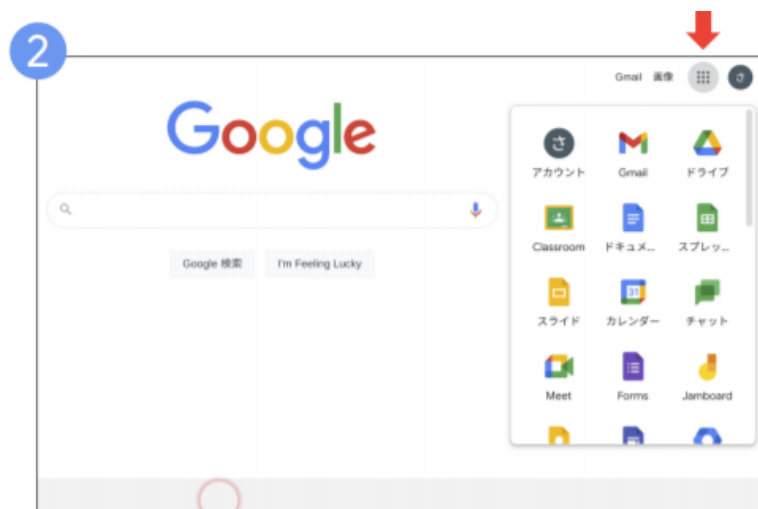

グーグル ワークスペース フォー エデュケーション ほうほう
Google Workspace for Education へのアクセス方法

クローム
Chrome ブラウザのアイコンをクリック

↑ 右上のログインのボタンを押し、
アイディー ID とパスワードを入力してログイン ↑

右上のアプリランチャーから使いたいアイコンを
クリックしアクセスします

※アクセスしたいアプリが出てこない場合は、一度アプリランチャー内の Gmail の
アイコンをクリックしてからもう一度アプリランチャーをクリックします。