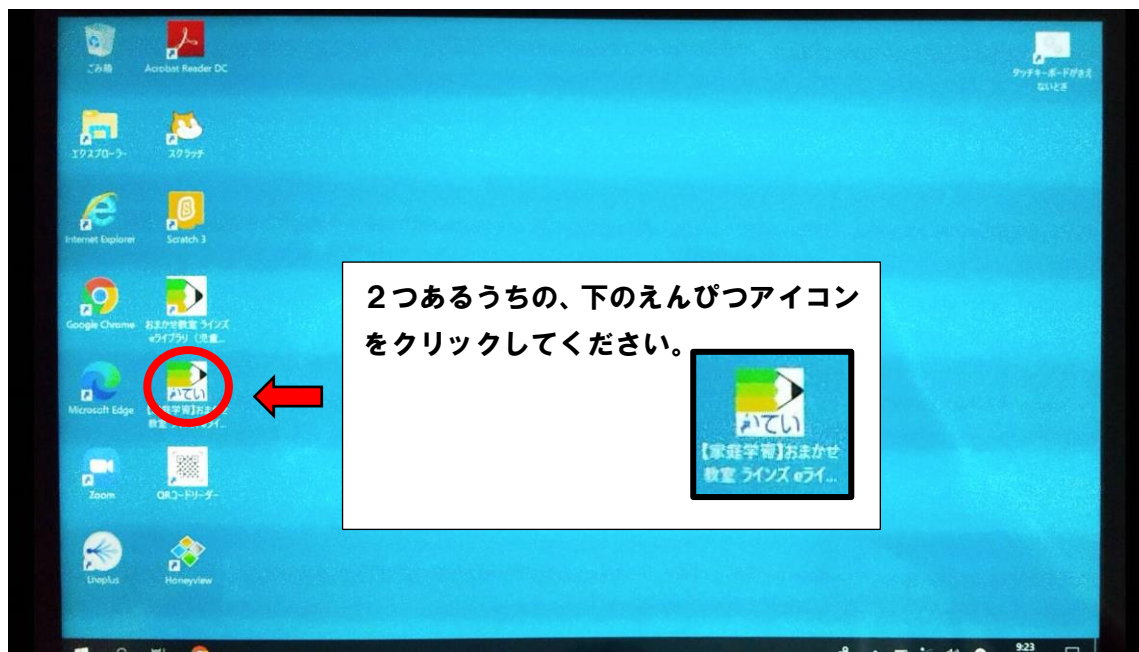

eライブラリへのログイン方法

①デスクトップ画面の「えんぴつアイコン」をクリックする。

【↓タブレット型をかりている方】

【↓ノートパソコン型をかりている方】

② トップページで ID とパスワードを入力してログイン

おまかせ教室
ライオンライブラリ

家庭学習サービス ログインページ

※半角で入力してください。