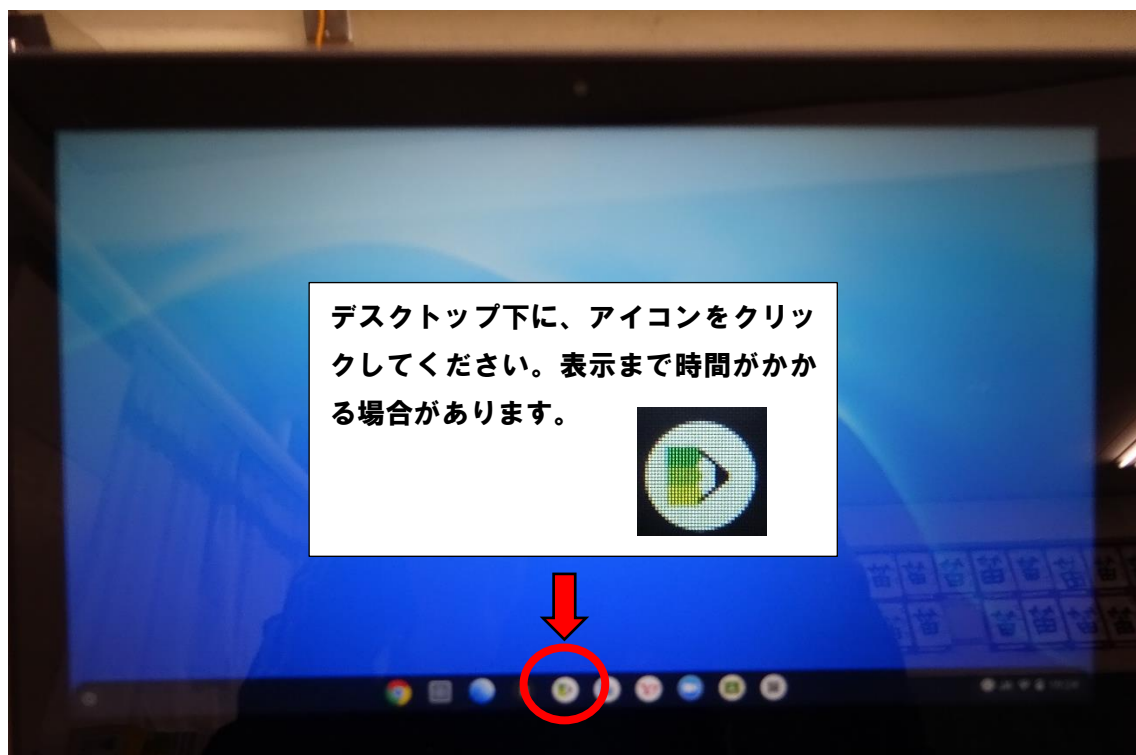

eライブラリへのログイン方法

①デスクトップ画面の「えんぴつアイコン」をクリックする。

【↓タブレット型をかりている方】

【↓ノートパソコン型をかりている方】

② トップページで ID とパスワードを入力してログイン

おまかせ教室
ライオンライブラリ

家庭学習サービス ログインページ

※半角で入力してください。