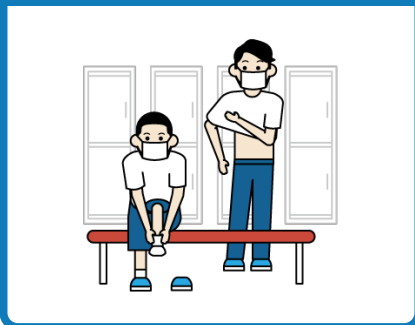

もう一度確認しよう

学校生活のコロナ対策

- ✓ 感染力が強い変異株は、若い皆さんにも感染リスクが高く、重症化の可能性も！
- ✓ マスクを外した瞬間が危険大！
- ✓ 学校内だけでなく、放課後や休日にも感染対策の徹底を！

提供：理研・豊橋技術大・神戸大・協力：京工繊大

マスクを外しやすいシーンの例

部活動のリスクシーン
動画もチェック

！ 昼食中は会話をしない

！ 着替中もマスク

！ 休憩中もマスク
水分補給中は話さない

放課後や休日のNGシーンの例

放課後・休日のNGシーン
動画もチェック

⊘ 友達の家で遊ばない

⊘ 友達と会食しない

⊘ 友達とカラオケに行かない

コロナに感染しない、させない！

困ったときは