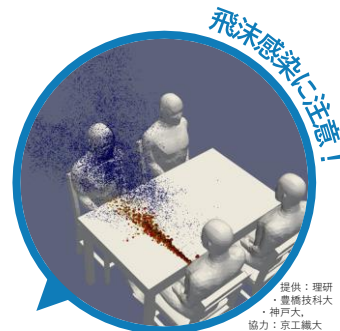

もう一度確認しよう

学校生活のコロナ対策

- ✓ 感染力が強い変異株は、若い皆さんにも感染リスクが高く、重症化の可能性も！
- ✓ マスクを外した瞬間が危険大！
- ✓ 学校内だけでなく、放課後や休日にも感染対策の徹底を！

提供：理研・豊橋技術大・神戸大・協力：京工繊大

マスクを外しやすいシーンの例

部活動のリスクシーン
動画もチェック

！ 昼食中は会話をしない

！ 着替中もマスク

！ 休憩中もマスク
水分補給中は話さない

放課後や休日のNGシーンの例

放課後・休日のNGシーン
動画もチェック

⊘ 友達の家で遊ばない

⊘ 友達と会食しない

⊘ 友達とカラオケに行かない

コロナに感染しない、させない！

困ったときは