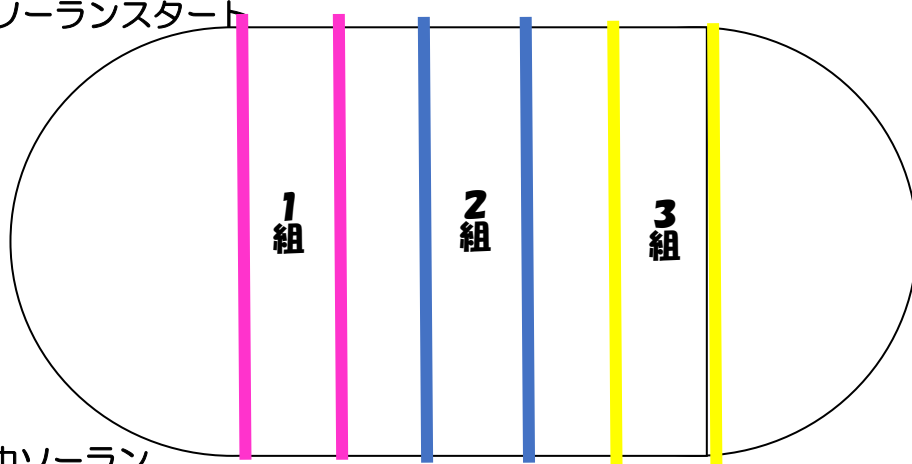

*午後までかかりますので、お弁当が必要です。

*高学年の部は、午後になります。

*雨天の場合は、29日(日)になります。

☆団体表現 双葉ソーラン *校門が正面になっています。

最初の隊形

♪ 信長協奏曲

校門

隊形2 *ソーランスタート