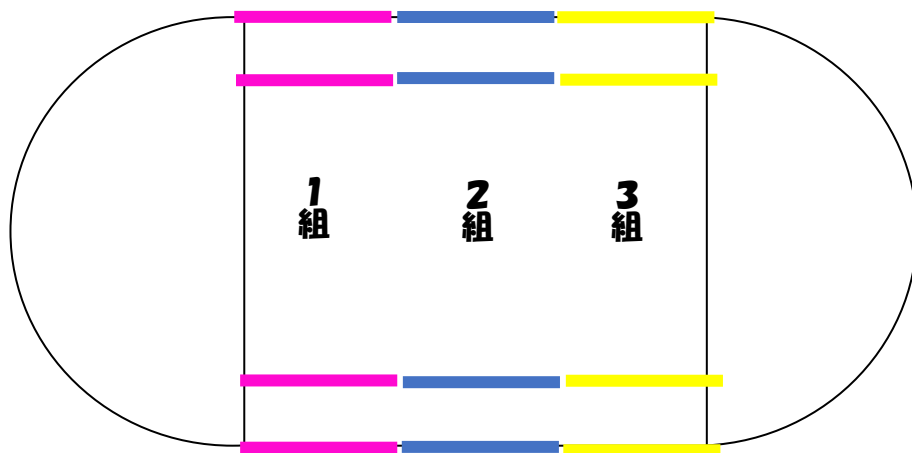

☆団体表現 双葉ソーラン *校門が正面になっています。

最初の隊形

♪ 信長協奏曲

校門

隊形2 *ソーランスタート

♪ 南中ソーラン

校門

隊形3

校門