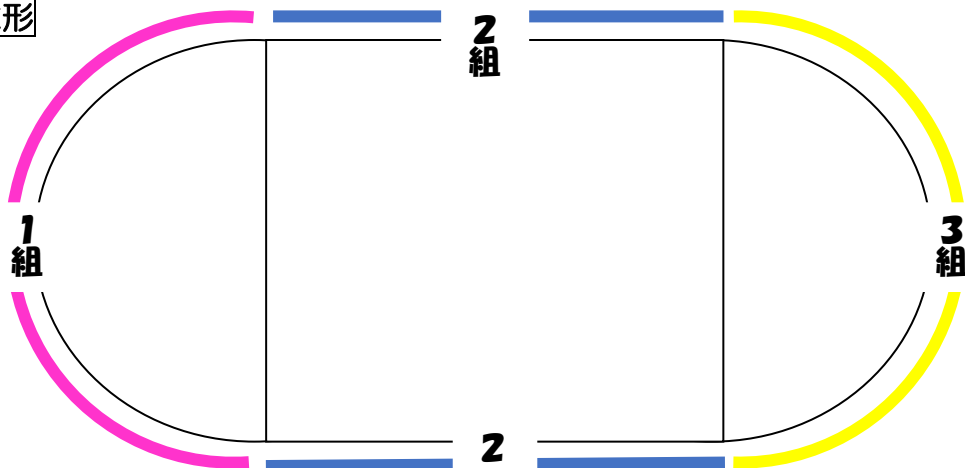

☆団体表現 双葉ソーラン *校門が正面になっています。

最初の隊形