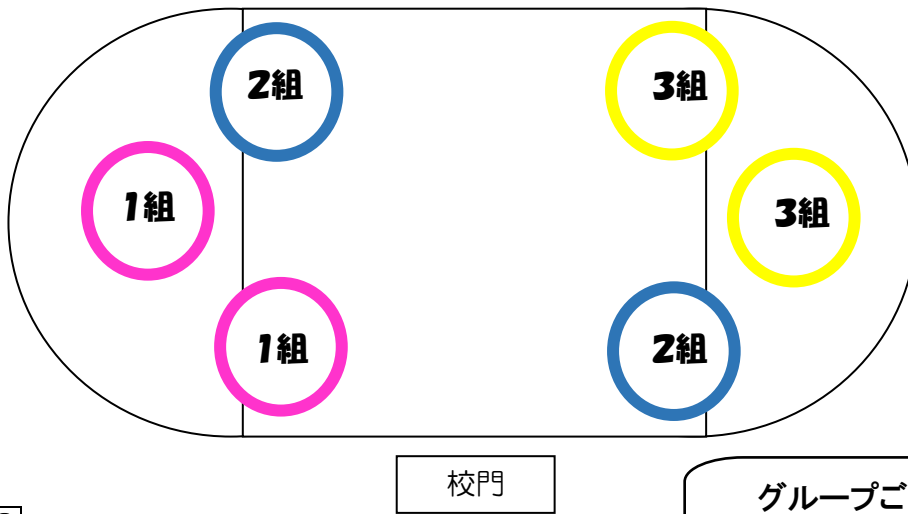

*午後までかかりますので、お弁当が必要です。

*高学年の部は、午後になります。

*雨天の場合は、29日(日)になります。

☆団体表現 双葉ソーラン *校門が正面になっています。

最初の隊形

♪ 信長協奏曲

校門

隊形2 *ソーランスタート

♪ 南中ソーラン

校門

隊形3

校門

隊形4

隊形5

隊形6

グループごとに
ポーズをとります。