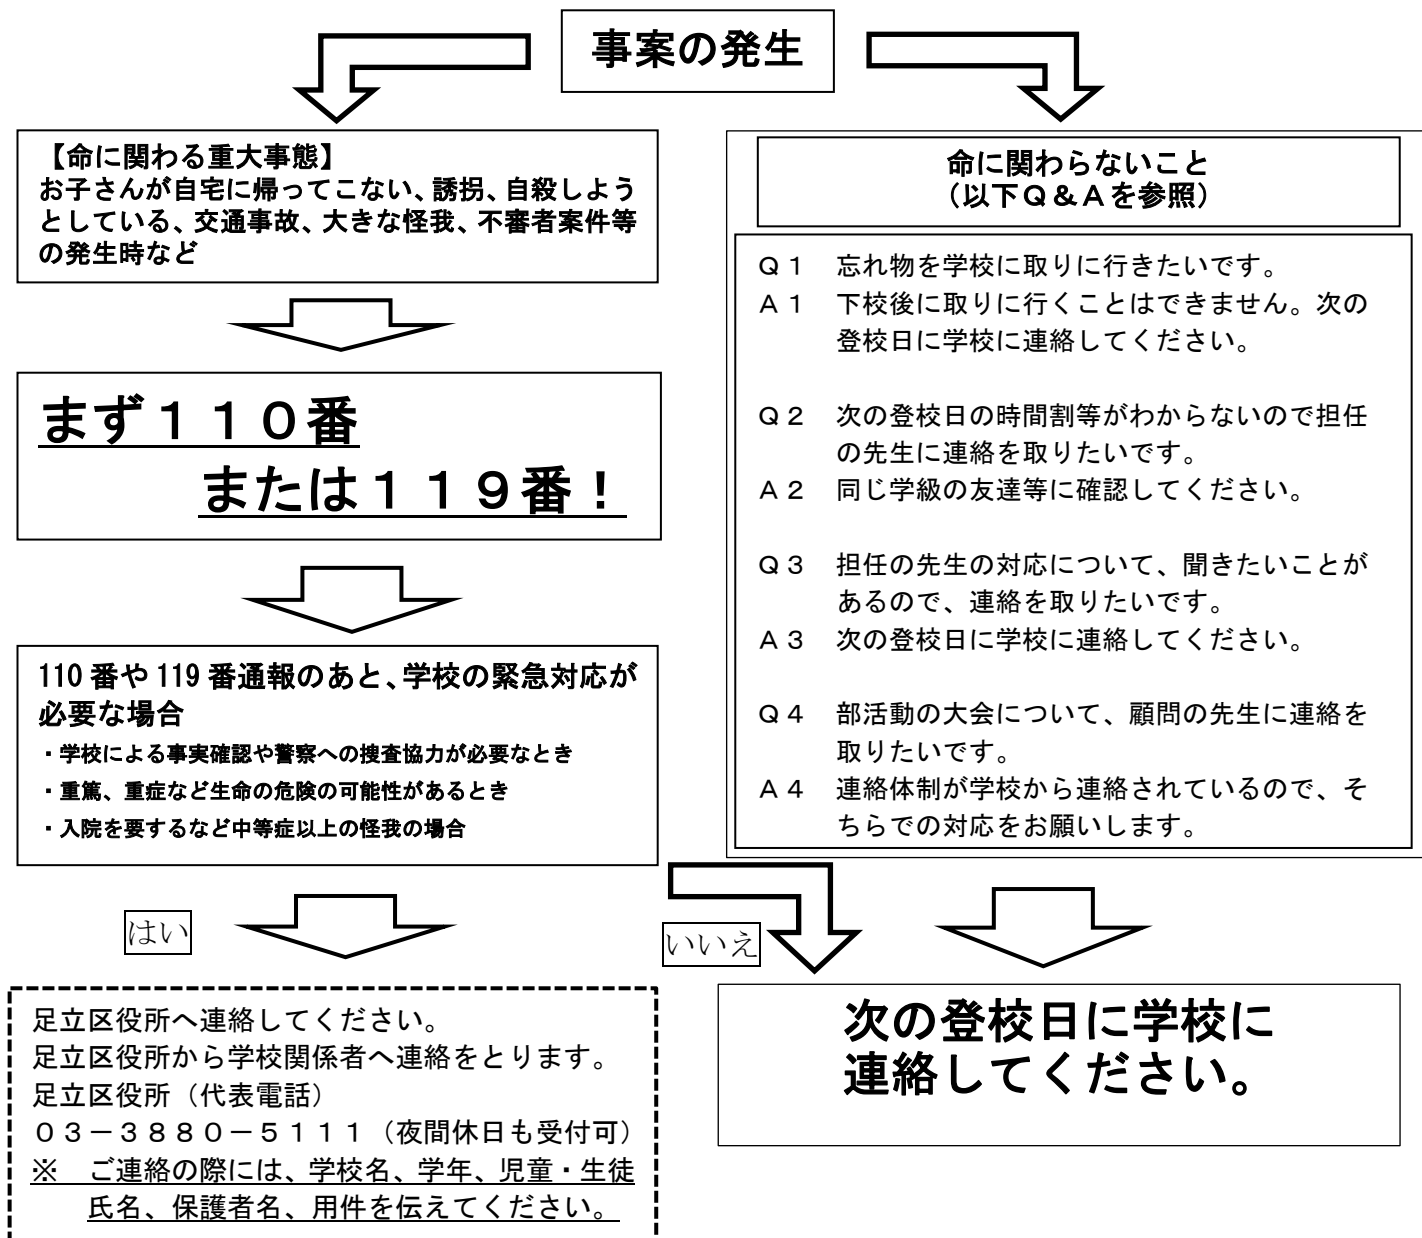

## 閉校日期间及び夜間、休日等における「命に関わる重大事態発生時」の連絡先について

閉校日期间及び夜間、休日等における学校の電話が留守番電話に切り替わり、つながらないときの対応について、以下のとおり、ご理解とご協力をお願いします。

- 1 本校の電話が留守番電話対応になる時間帯  
午後6時30分から次の登校日の午前7時30分
- 2 【本校の電話が留守番電話時における連絡先】

【問い合わせ】 足立区立千寿双葉小学校 03-3888-6326