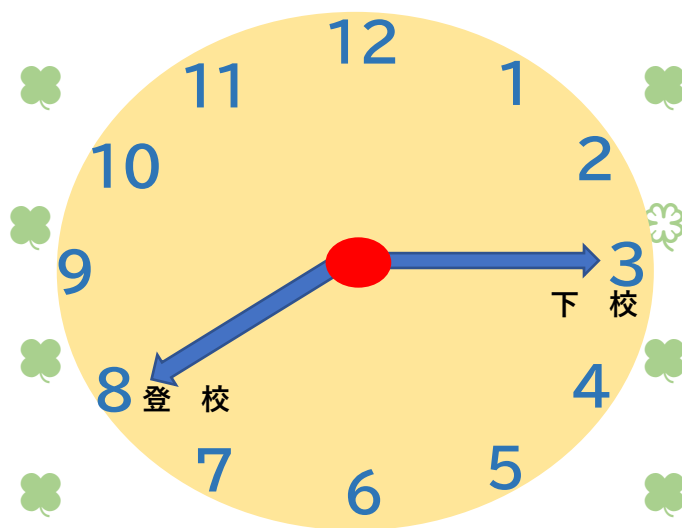

# 令和6年度 生活時程表

🍀 ノーチャイムで生活します 🍀

時間	月	火	水	木	金	土
8:00~ 8:10	登校					
8:10~ 8:15	朝のしたく					
8:15~ 8:30	朝会・集会・朝学習					
8:30~ 8:40	朝の会					
8:40~ 9:25	1校時					
9:30~10:15	2校時					
10:15~10:40	中休み(集会)					
10:40~11:25	3校時					
11:30~12:15	4校時					
12:15~12:55	給食					
12:55~13:00	後片付け・歯みがき					
13:00~13:10	昼休み	当番清掃	昼休み	当番清掃	昼休み	
13:10~13:55	5校時					
14:00~14:45	6校時					
14:45~15:00	帰りの会・下校					
15:00~15:30	放課後補充教室					

下校  
11:40

帰りの会~下校  
4時間 13:00~13:15  
5時間 13:55~14:10

クラブ・委員会  
5時間 13:20~14:05  
6時間 14:10~14:55

放課後補充教室 5時間 14:10~14:40