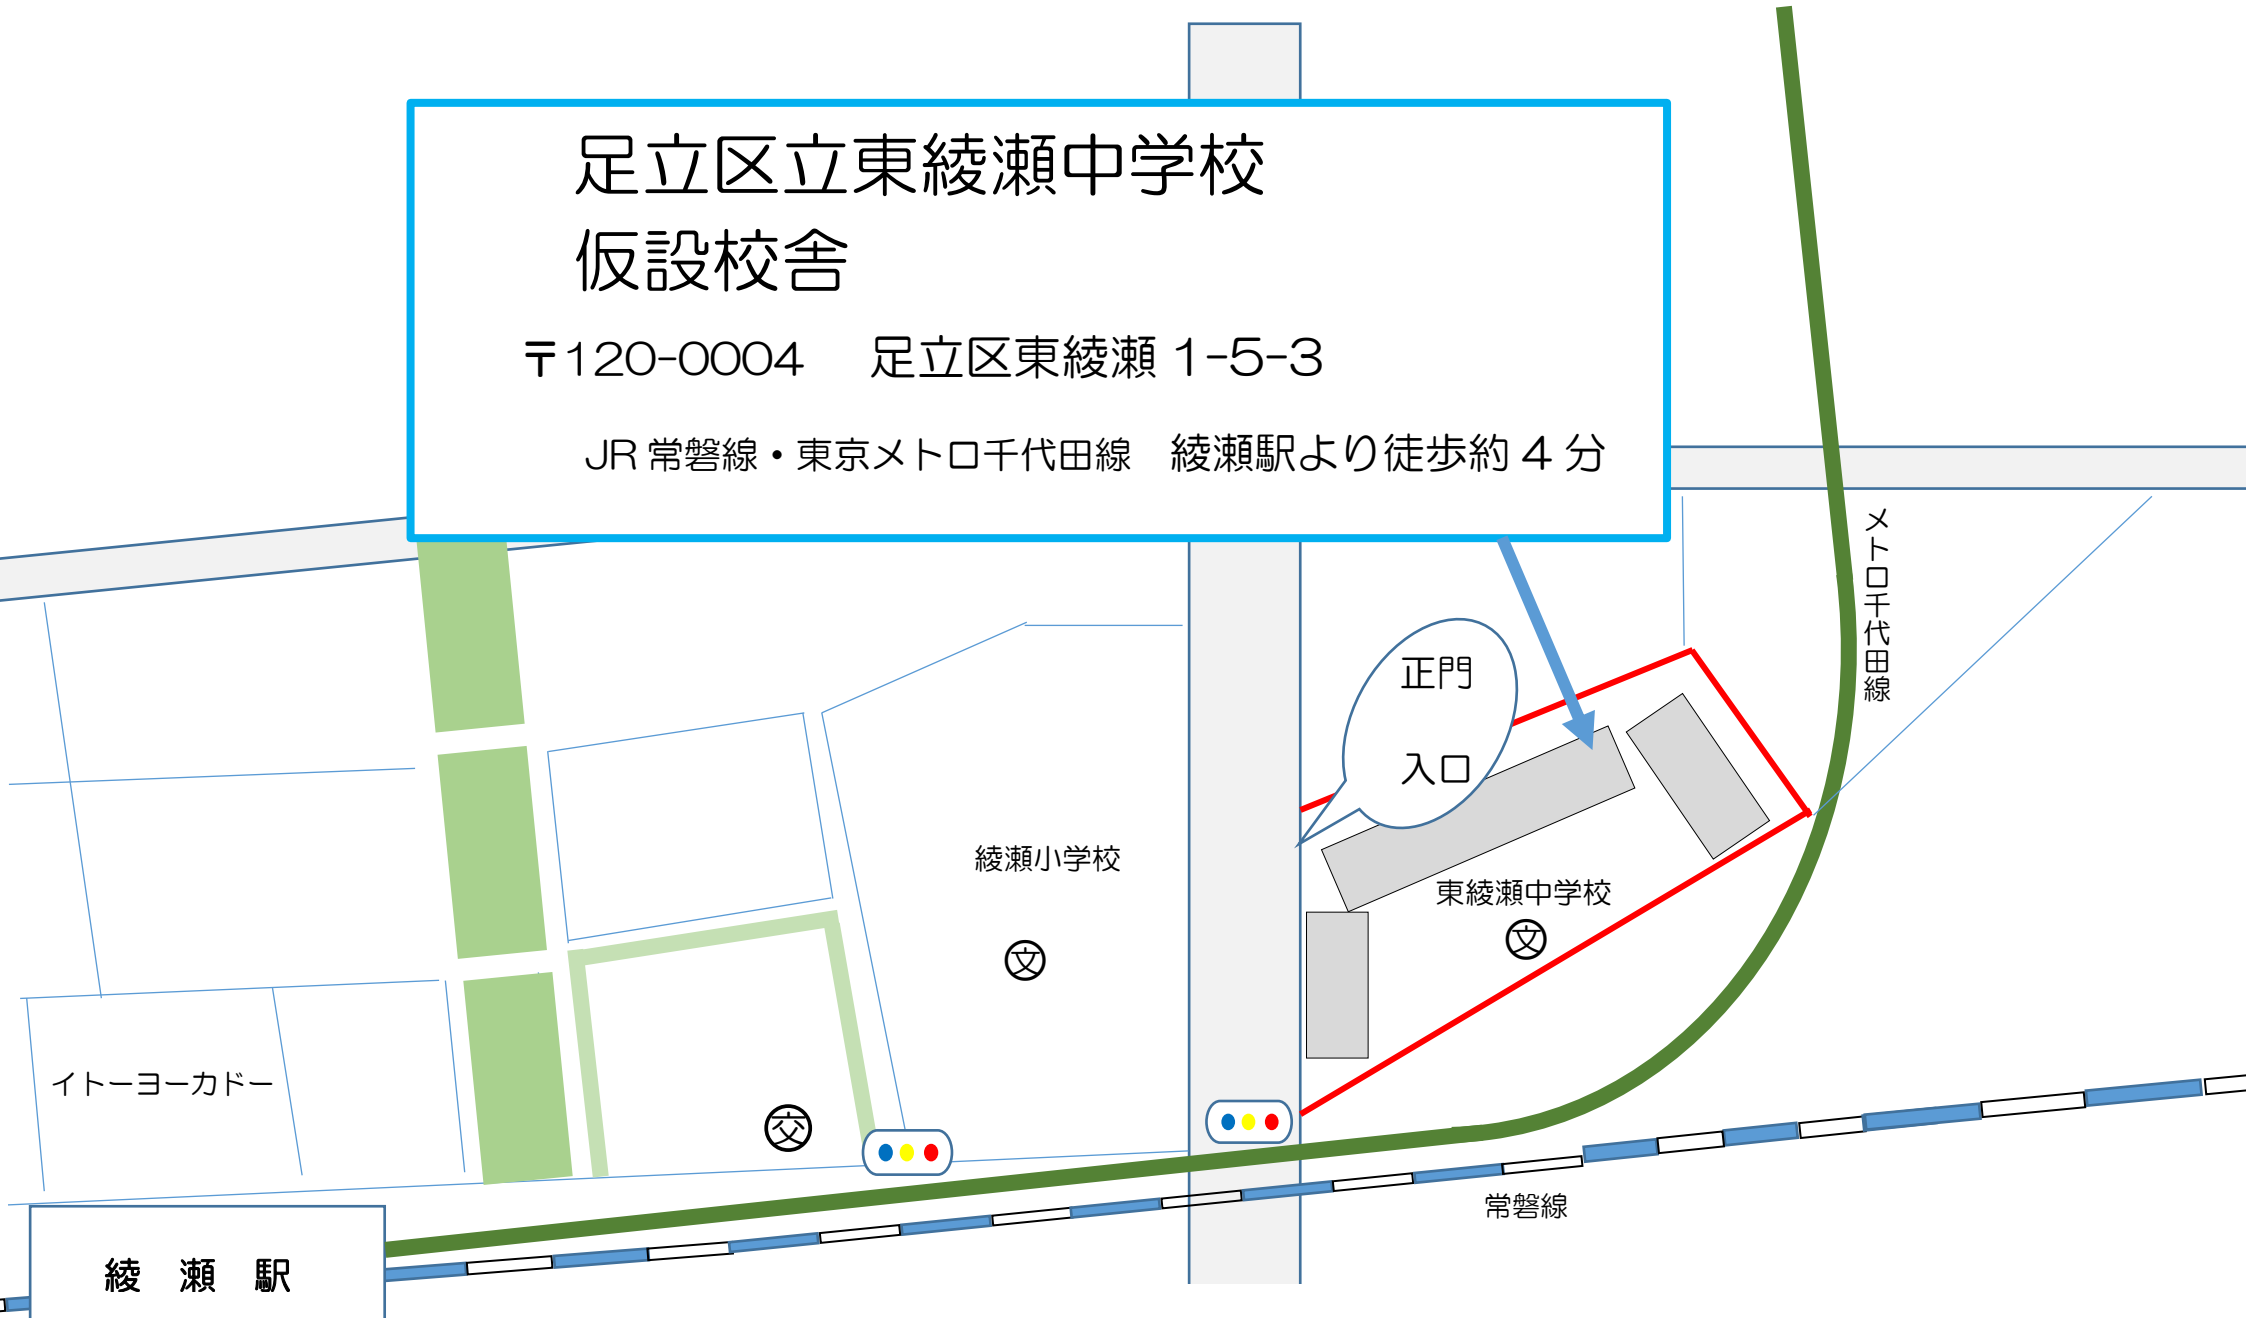

足立区立東綾瀬中学校 仮設校舎

〒120-0004 足立区東綾瀬 1-5-3

JR 常磐線・東京メトロ千代田線 綾瀬駅より徒歩約 4 分

校舎建て替えのため令和4年5月～令和6年9月（予定）まで、仮設校舎に移転しております。

地図アプリ等では旧校舎を案内されてしまう場合がございますので、御来校の際はお気をつけください。