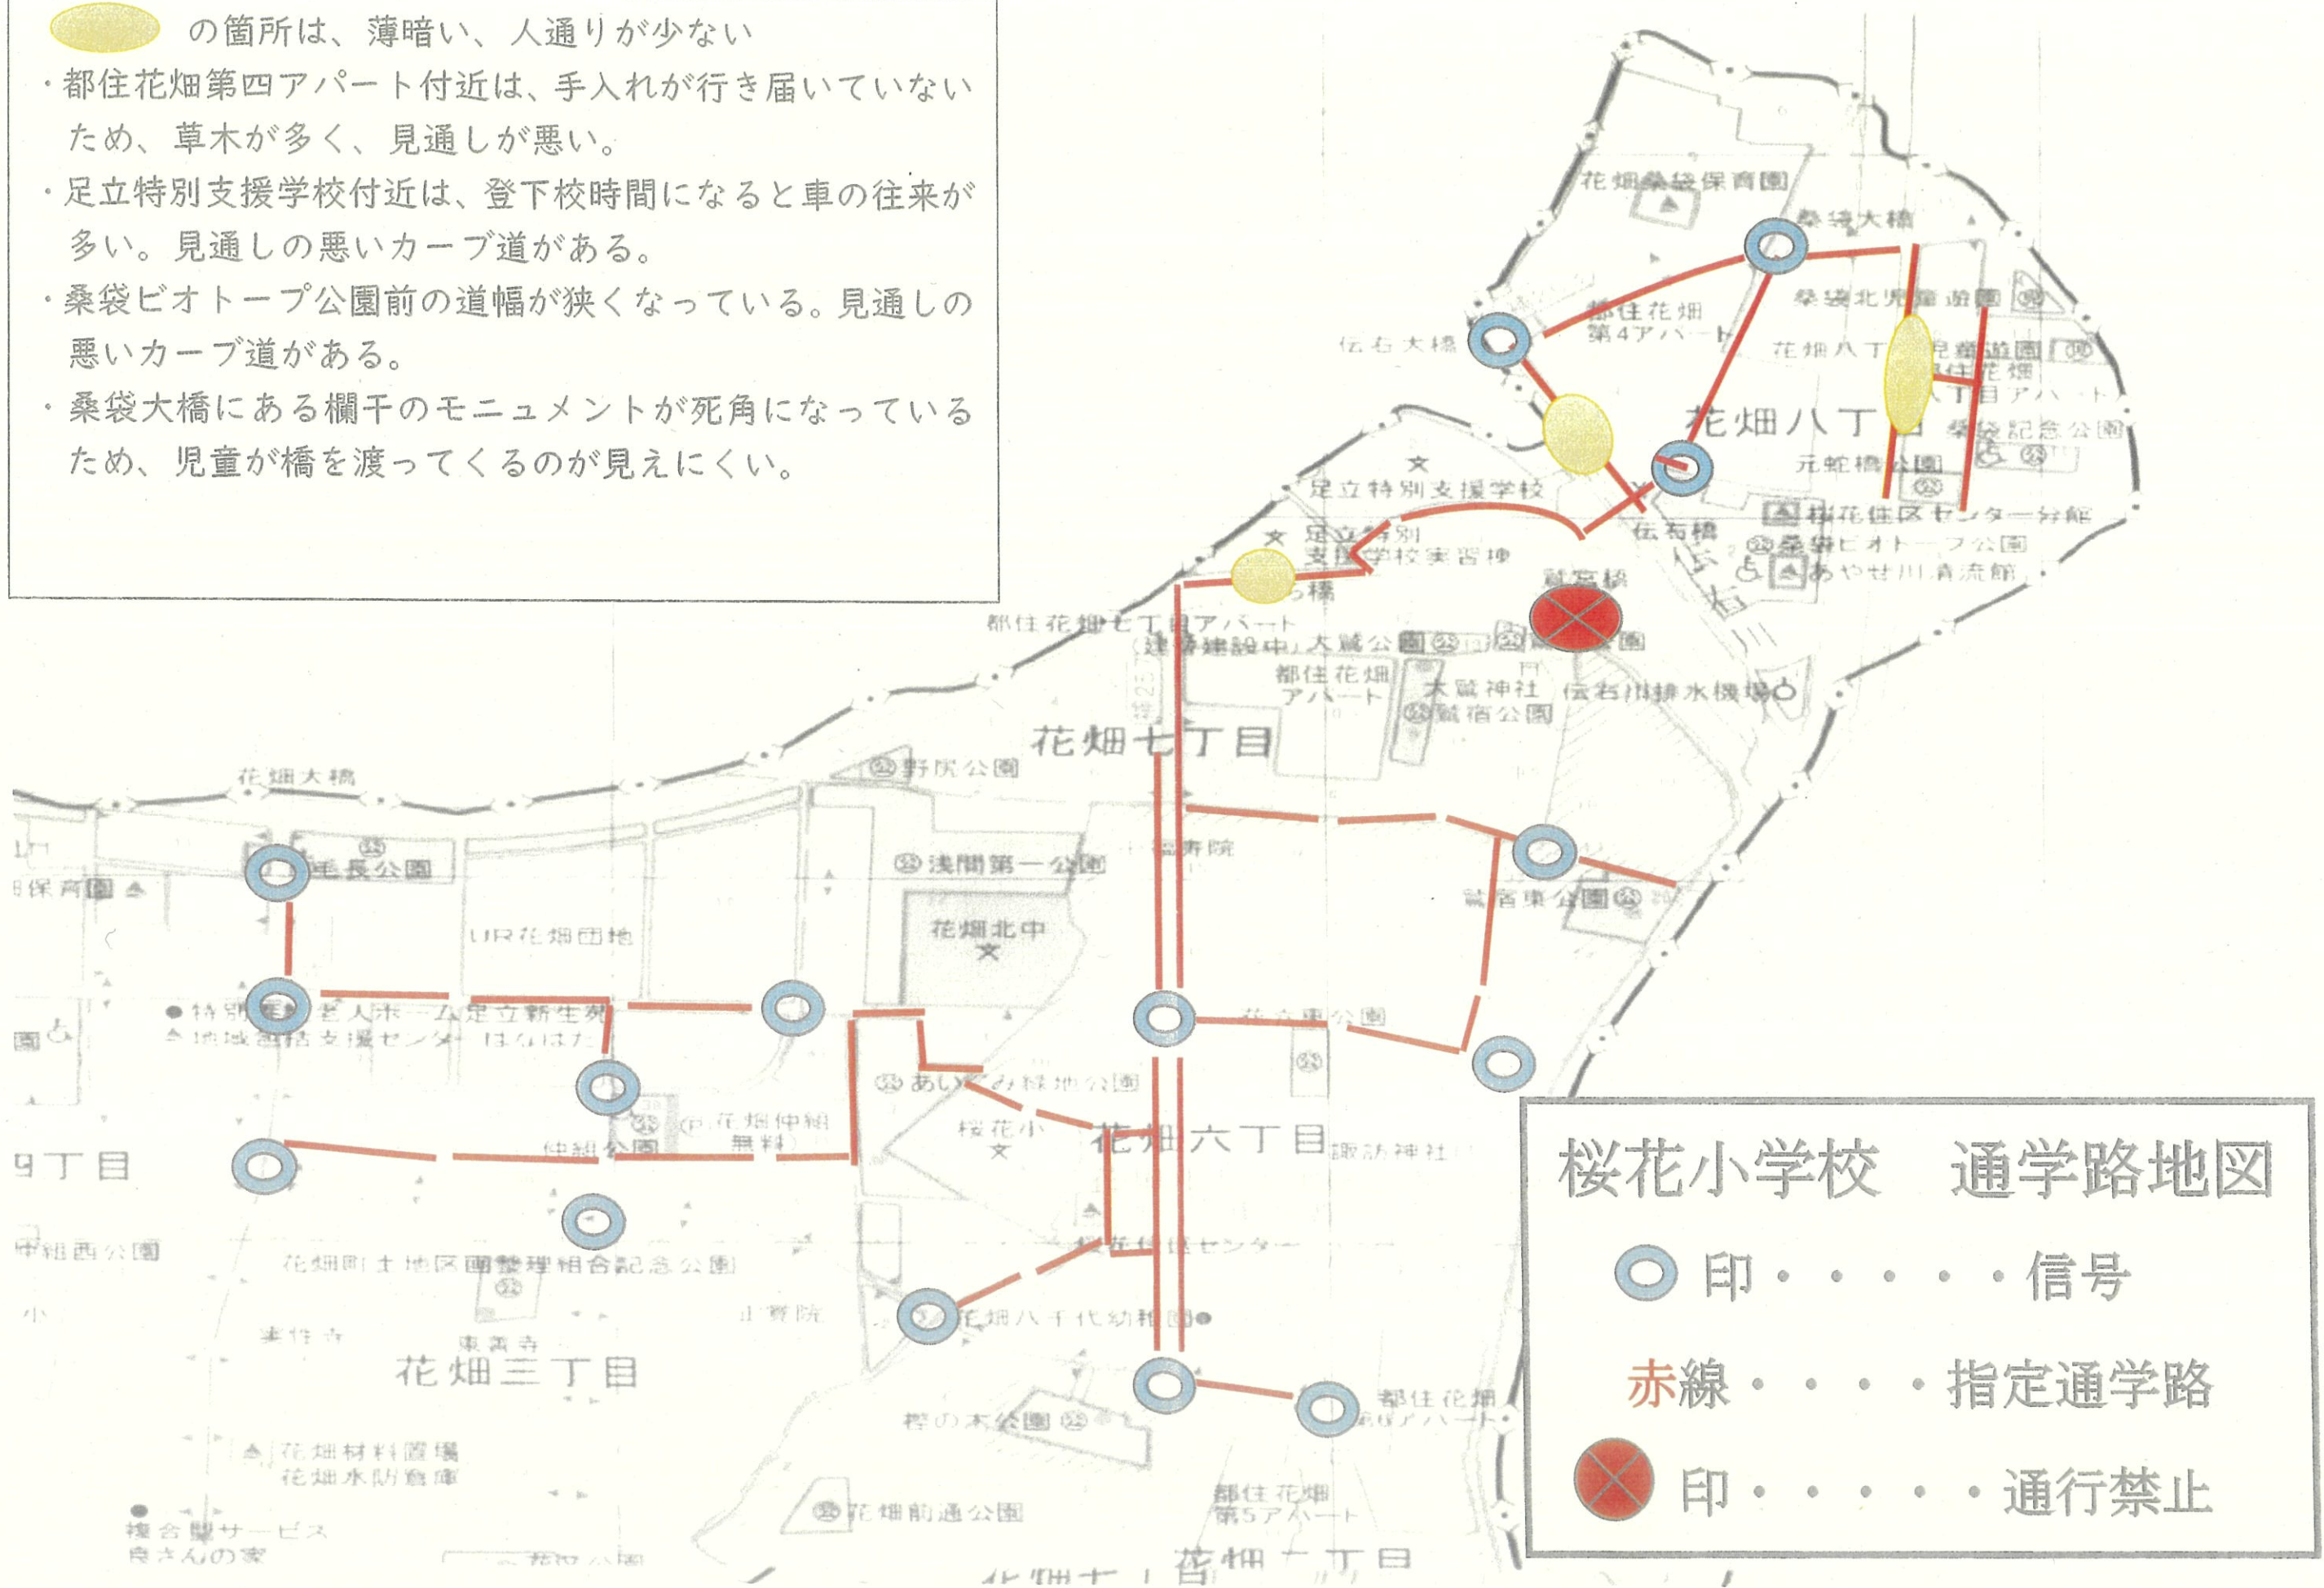

の箇所は、薄暗い、人通りが少ない

- ・都住花畑第四アパート付近は、手入れが行き届いていないため、草木が多く、見通しが悪い。
- ・足立特別支援学校付近は、登下校時間になると車の往来が多い。見通しの悪いカーブ道がある。
- ・桑袋ビオトープ公園前の道幅が狭くなっている。見通しの悪いカーブ道がある。
- ・桑袋大橋にある欄干のモニュメントが死角になっているため、児童が橋を渡ってくるのが見えにくい。

桜花小学校 通学路地図

- 印・・・信号
- 赤線・・・指定通学路
- ⊗印・・・通行禁止