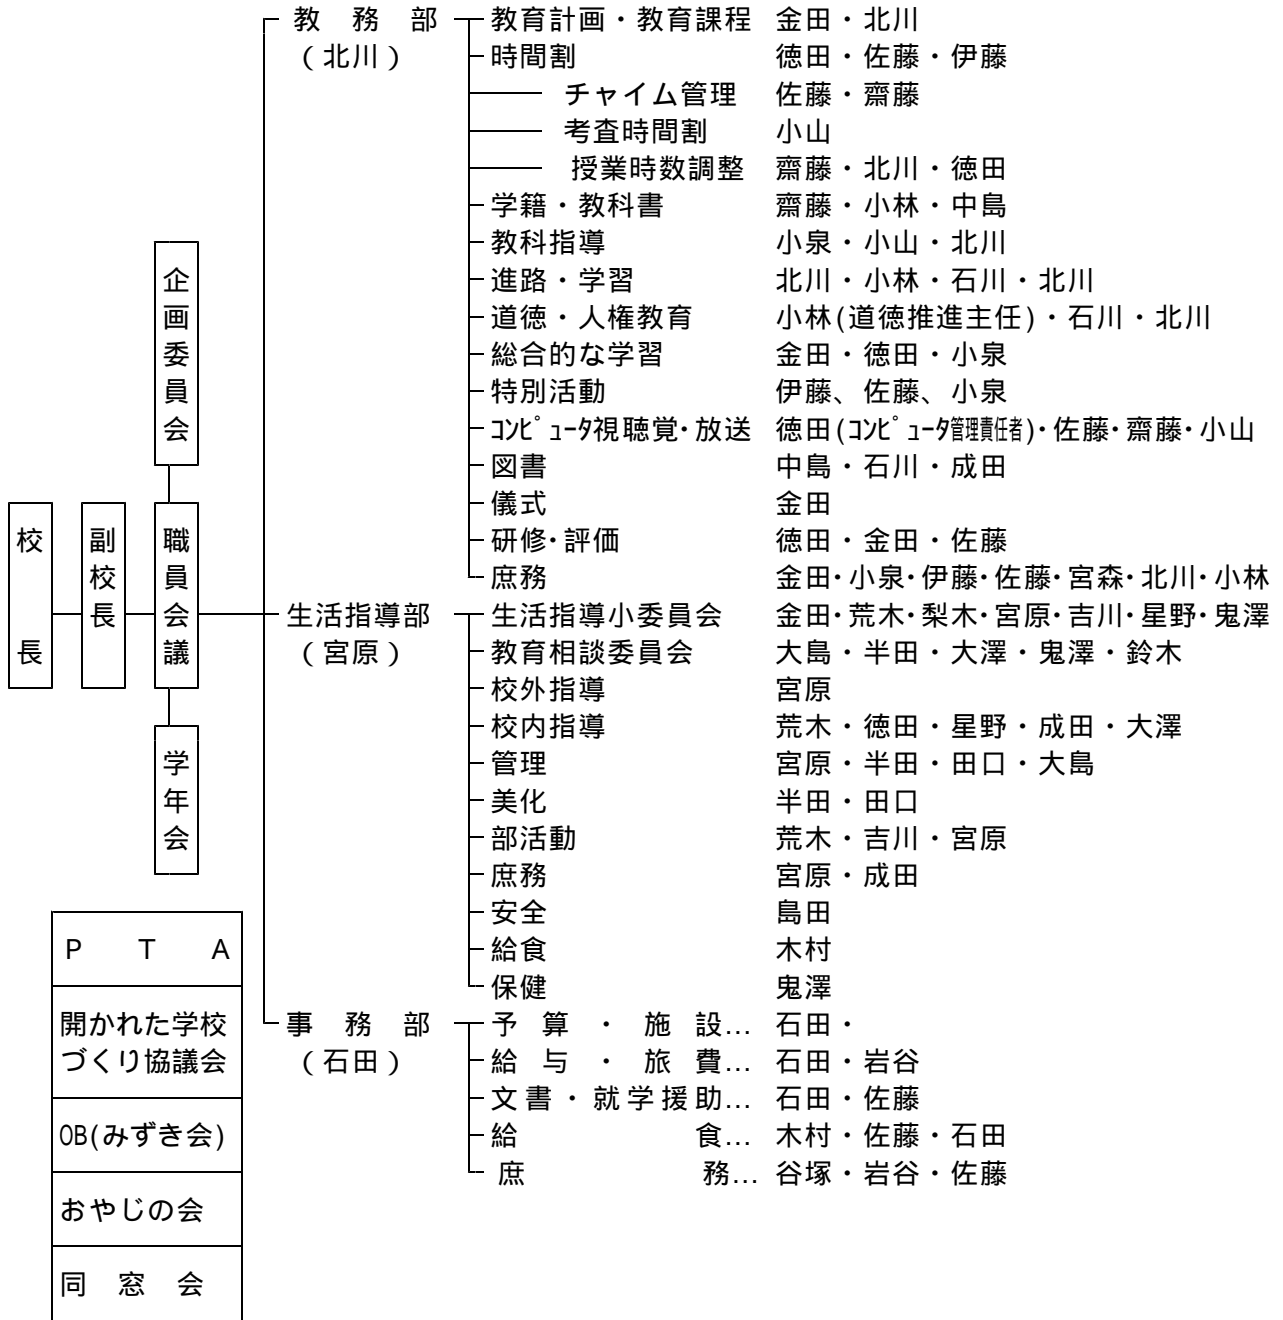

西新井中学校校内体制

(1) 校務分掌組織

特別支援教育に係る特別委員会

(2) 区中研担当 教科・領域主任

教科・領域	氏名	教科・領域	氏名	教科・領域	氏名	教科・領域	氏名
国語	中島	保健体育	田口	生活指導	宮原	学校事務	石田
書写	大澤	技術	齋藤	特別活動	星野	演劇	
社会	小林	家庭	梨木	道徳	小林	給食	徳田
数学	徳田	英語	小泉	特別支援	大島	教務	金田
理科	吉川			学校保健	鬼澤	進路指導	北川
音楽	半田			図書館	中島	教育相談	中島
美術	大島			視聴覚	齋藤	学校経営	田中