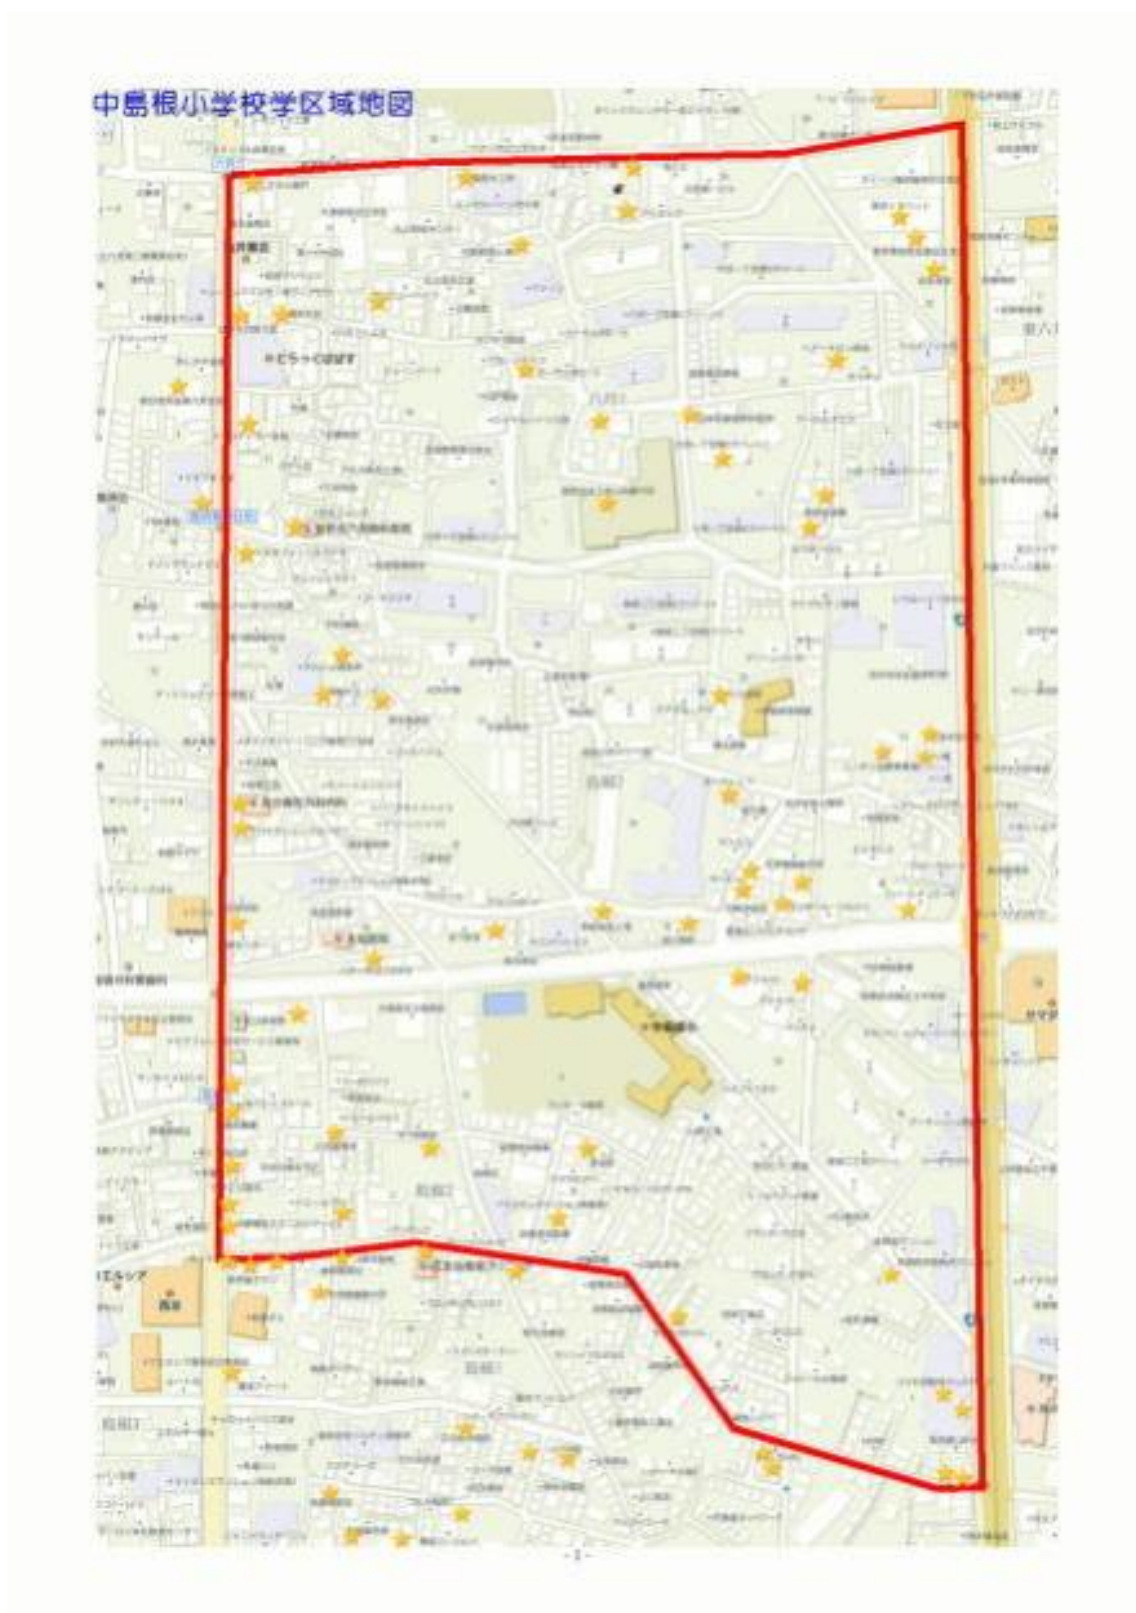

## 中島根小学校 学区域地図

中島根小学校の学区域は、島根2丁目全域と六月1丁目1番から22番です。  
足立区では、学校選択制度を行っているので、保護者やお子さんが入学したい学校を選ぶこともできます。