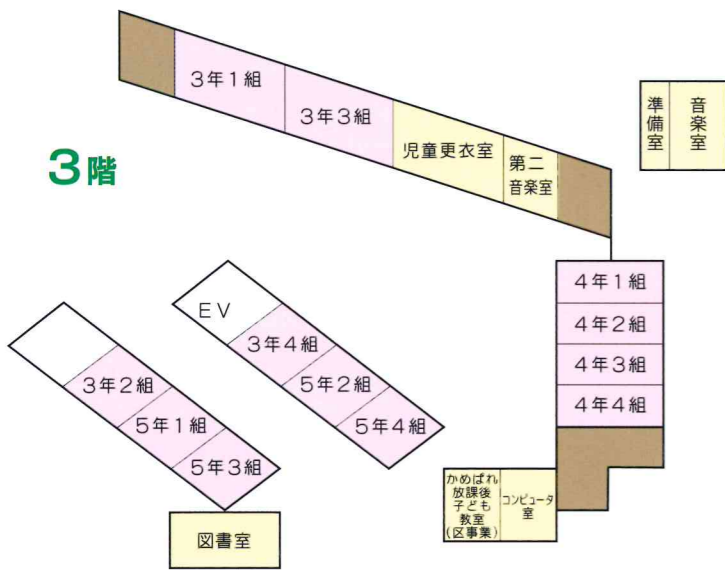

校舎配置図

*安全上、児童の登下校後は2の門は施錠となります。1の門、第一昇降口をご利用ください。

沿革

1. **昭和**
2. 30年4月 足立区立梅島小学校分校として開校
   - 31年4月 足立区立亀田小学校として開校
   - 33年10月 校歌制定記念式典
   - 36年8月 プール竣工
   - 40年5月 第一次鉄筋校舎竣工
   - 40年6月 体育館竣工
   - 40年9月 創立10周年記念式典
   - 45年7月 第二次鉄筋校舎竣工・学童保育始
   - 47年3月 第三次鉄筋校舎竣工
   - 49年3月 第四次鉄筋校舎竣工
   - 50年9月 校庭整地完了
   - 51年11月 創立20周年記念式典
   - 52年10月 邨生文庫完成
   - 53年6月 プール更衣室完成
   - 55年6月 肢体不自由児童施設工事
   - 56年7月 陶芸小屋設置
   - 56年12月 アスレチック設置
   - 59年2月 屋上ポール設置
   - 59年3月 砂場改修・雲てい新設
   - 61年8月 校舎内外装
   - 61年11月 創立30周年記念式典
3. **平成**
4. 元年9月 校庭改修・散水栓設置・防水フェンス設置
   - 元年10月 AV教室設置
   - 4年4月 ボランティア活動普及事業協力校(3ヶ年)
   - 7年4月 ボランティア活動普及事業推進校(3ヶ年)
   - 7年10月 ベルモント学生使節団来校
   - 7年10月 創立40周年記念式典
   - 9年10月 足立区教育委員会研究奨励校発表「主体的に活動する児童の育成」
   - 11年5月 昇降口スロープ化工事
   - 12年4月 開かれた学校づくりモデル校指定
   - 13年5月 校庭芝生化開始
   - 14年1月 ギャラクシティでの邦楽鑑賞会開始
   - 16年5月 校庭北側に水田完成
   - 17年4月 学童保育室完成
   - 18年10月 創立50周年記念式典
   - 20年4月 スクールカウンセラー開始
   - 22年3月 「かめっ子ばれっと」放課後子ども教室開始
   - 24年2月 漢字検定開始
   - 24年4月 学区域拡大
   - 25年7月 校舎耐震補強工事
   - 26年6月 プール全面改修工事
   - 27年7月 増築その他工事開始
   - 29年3月 工事完了・校庭改修完了
   - 29年11月 創立60周年記念式典