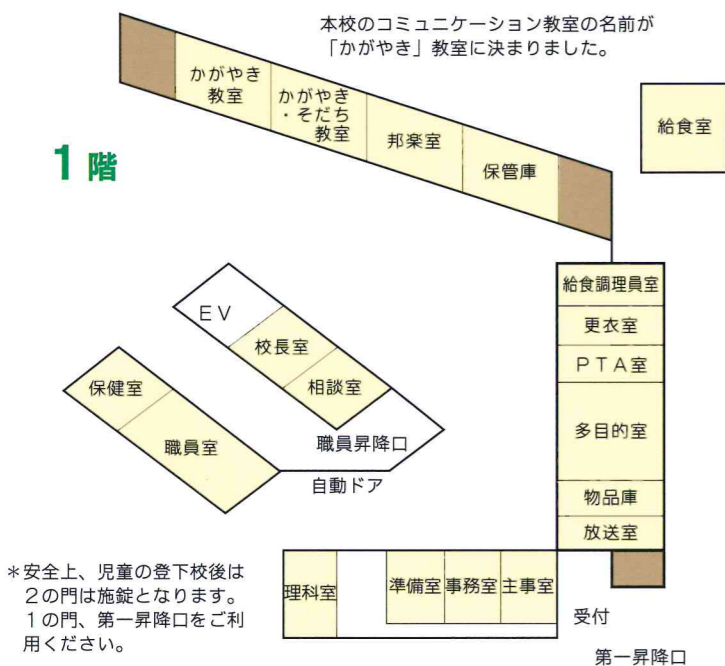

校舎配置図

*安全上、児童の登下校後は2の門は施錠となります。1の門、第一昇降口をご利用ください。

沿革

1. **昭和**
2. 30年4月 足立区立梅島小学校分校として開校
   - 31年4月 足立区立亀田小学校として開校
   - 33年10月 校歌制定記念式典
   - 36年8月 プール竣工
   - 40年5月 第一次鉄筋校舎竣工
   - 40年6月 体育館竣工
   - 40年9月 創立10周年記念式典
   - 45年7月 第二次鉄筋校舎竣工・学童保育始
   - 47年3月 第三次鉄筋校舎竣工
   - 49年3月 第四次鉄筋校舎竣工
   - 50年9月 校庭整地完了
   - 51年11月 創立20周年記念式典
   - 52年10月 邨生文庫完成
   - 53年6月 プール更衣室完成
   - 55年6月 肢体不自由児童施設工事
   - 56年7月 陶芸小屋設置
   - 56年12月 アスレチック設置
   - 59年2月 屋上ポール設置
   - 59年3月 砂場改修・雲てい新設
   - 61年8月 校舎内外装
   - 61年11月 創立30周年記念式典
3. **平成**
4. 元年9月 校庭改修・散水栓設置・防水フェンス設置
   - 元年10月 AV教室設置
   - 4年4月 ボランティア活動普及事業協力校(3ヶ年)
   - 7年4月 ボランティア活動普及事業推進校(3ヶ年)
   - 7年10月 ベルモント学生使節団来校
   - 7年10月 創立40周年記念式典
   - 9年10月 足立区教育委員会研究奨励校発表「主体的に活動する児童の育成」
   - 11年5月 昇降口スロープ化工事
   - 12年4月 開かれた学校づくりモデル校指定
   - 13年5月 校庭芝生化開始
   - 14年1月 ギャラクシティでの邦楽鑑賞会開始
   - 16年5月 校庭北側に水田完成
   - 17年4月 学童保育室完成
   - 18年10月 創立50周年記念式典
   - 20年4月 スクールカウンセラー開始
   - 22年3月 「かめっ子ばれっと」放課後子ども教室開始
   - 24年2月 漢字検定開始
   - 24年4月 学区域拡大
   - 25年7月 校舎耐震補強工事
   - 26年6月 プール全面改修工事
   - 27年7月 増築その他工事開始
   - 29年3月 工事完了・校庭改修完了
   - 29年11月 創立60周年記念式典