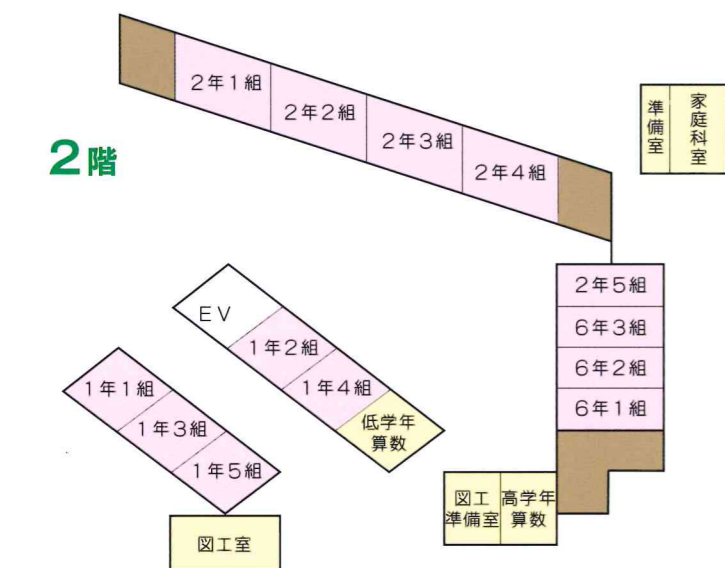

校舎配置図

*安全上、児童の登下校後は2の門は施錠となります。1の門、第一昇降口をご利用ください。

沿革

1. **昭和**
2. 30年4月 足立区立梅島小学校分校として開校
   - 31年4月 足立区立亀田小学校として開校
   - 33年10月 校歌制定記念式典
   - 36年8月 プール竣工
   - 40年5月 第一次鉄筋校舎竣工
   - 40年6月 体育館竣工
   - 40年9月 創立10周年記念式典
   - 45年7月 第二次鉄筋校舎竣工・学童保育始
   - 47年3月 第三次鉄筋校舎竣工
   - 49年3月 第四次鉄筋校舎竣工
   - 50年9月 校庭整地完了
   - 51年11月 創立20周年記念式典
   - 52年10月 邨生文庫完成
   - 53年6月 プール更衣室完成
   - 55年6月 肢体不自由児童施設工事
   - 56年7月 陶芸小屋設置
   - 56年12月 アスレチック設置
   - 59年2月 屋上ポール設置
   - 59年3月 砂場改修・雲てい新設
   - 61年8月 校舎内外装
   - 61年11月 創立30周年記念式典
3. **平成**
4. 元年9月 校庭改修・散水栓設置・防水フェンス設置
   - 元年10月 AV教室設置
   - 4年4月 ボランティア活動普及事業協力校(3ヶ年)
   - 7年4月 ボランティア活動普及事業推進校(3ヶ年)
   - 7年10月 ベルモント学生使節団来校
   - 7年10月 創立40周年記念式典
   - 9年10月 足立区教育委員会研究奨励校発表「主体的に活動する児童の育成」
   - 11年5月 昇降口スロープ化工事
   - 12年4月 開かれた学校づくりモデル校指定
   - 13年5月 校庭芝生化開始
   - 14年1月 ギャラクシティでの邦楽鑑賞会開始
   - 16年5月 校庭北側に水田完成
   - 17年4月 学童保育室完成
   - 18年10月 創立50周年記念式典
   - 20年4月 スクールカウンセラー開始
   - 22年3月 「かめっ子ばれっと」放課後子ども教室開始
   - 24年2月 漢字検定開始
   - 24年4月 学区域拡大
   - 25年7月 校舎耐震補強工事
   - 26年6月 プール全面改修工事
   - 27年7月 増築その他工事開始
   - 29年3月 工事完了・校庭改修完了
   - 29年11月 創立60周年記念式典