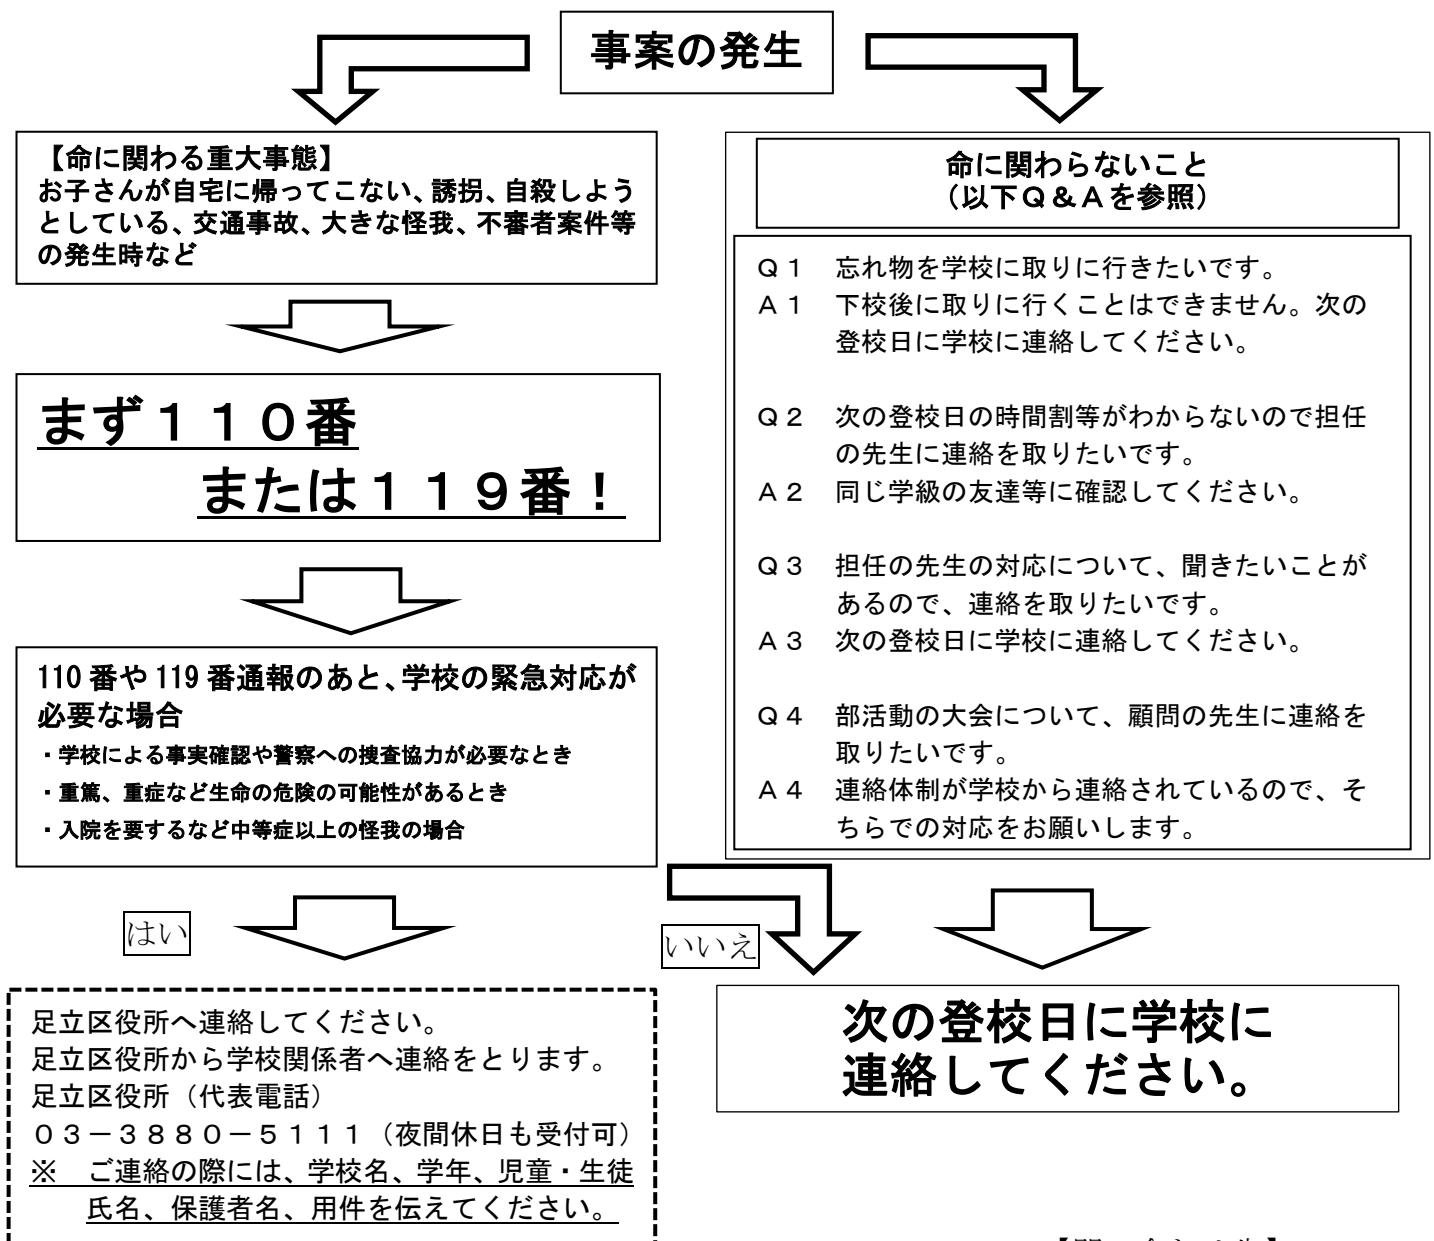

閉校日期间及び夜間、休日等における「命に関わる重大事態発生時」の連絡先について

閉校日期间及び夜間、休日等における学校の電話が留守番電話に切り替わり、つながらないときの対応について、以下のとおり、ご理解とご協力をお願いします。

- 1 本校の電話が留守番電話対応になる時間帯
午後7時から次の登校日の午前7時30分
- 2 【本校の電話が留守番電話時における連絡先】

【問い合わせ先】
足立区立第五中学校
副校長 鞆 健治