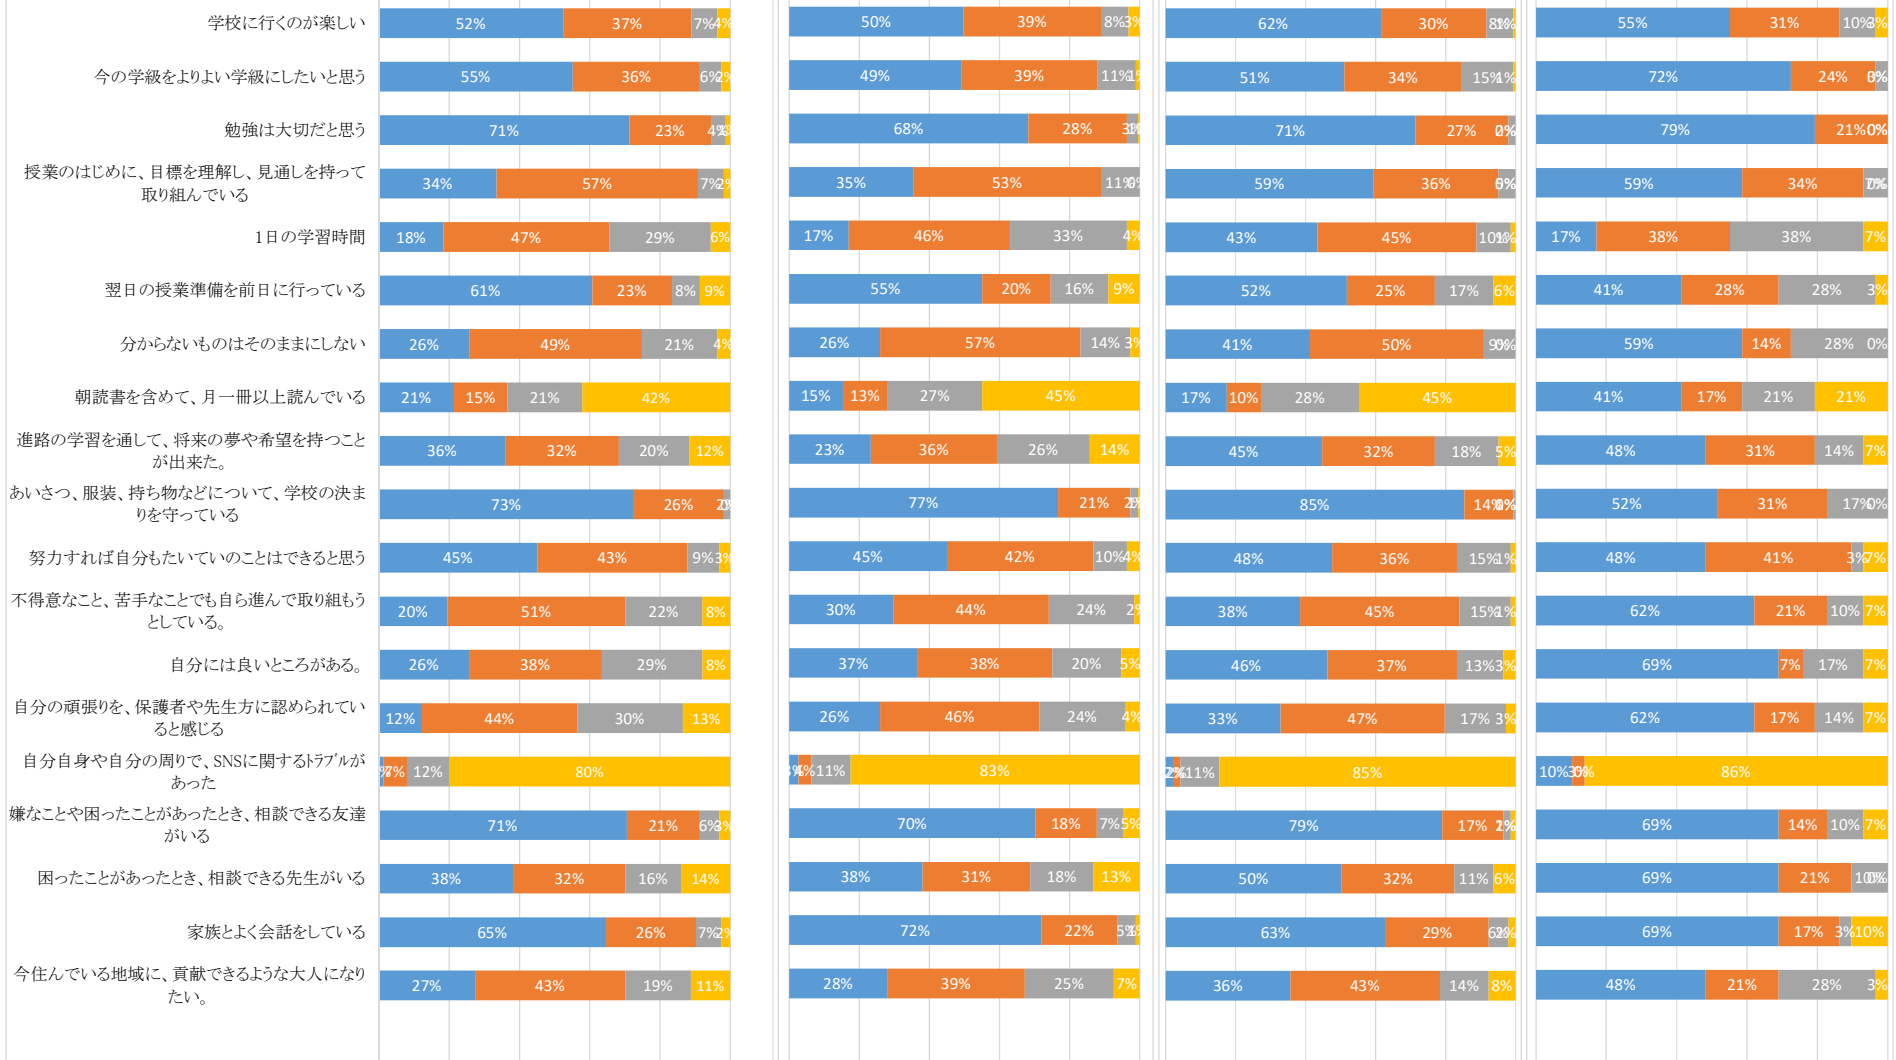

生活アンケート
令和2年11月実施

1年

2年

3年

7組

提出率

1年 94.3% 2年 92.2% 3年 88.8% 7組 100.0%

■ あてはまる ■ だいたい当てはまる ■ あまりあてはまらない ■ あてはまらない

※質問5のみ ■ 2時間以上 ■ 1時間以上 ■ 30分程度 ■ ほとんどしない