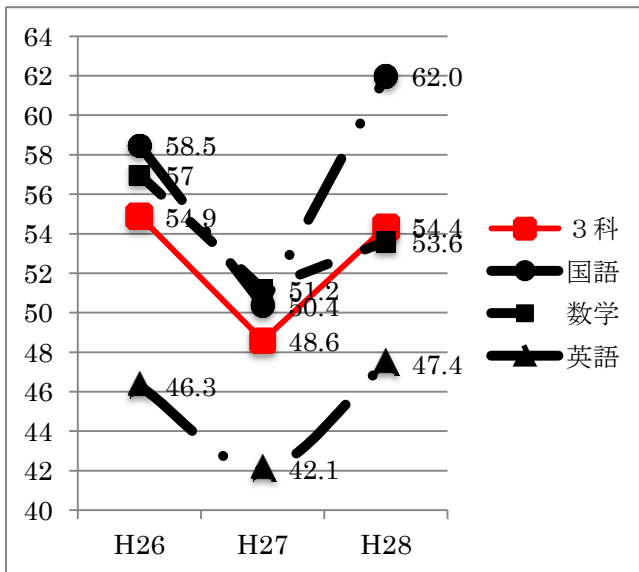

十二中だより

平成 28 年 7 月 20 日

足立区立第十二中学校

校長 水谷 正博

HP <http://www.adachi.ed.jp/adac12-j>

「足立区学力調査結果」

4月14日実施の足立区学力調査の結果が返ってきました。

昨年度よりも学校全体としては、通過率が上がっています。通過率とは目標値に達している生徒の割合をいいます。進路説明会には1・2年生の保護者のみなさまにも多数ご出席いただきましたが、今年2月の都立高校入学検査では、得点力が合否を大きく左右することがわかりました。

三者面談で個票が返却されますが、各個人の課題を把握して、長所を伸ばし、基礎を定着できるよう学習に取り組みましょう。

【区学力調査 通過率 経年変化】 通過率% = 目標値以上の生徒 ÷ 受験者数

	全校				1年		2年			3年		
	3科	国語	数学	英語	国語	数学	国語	数学	英語	国語	数学	英語
H28	54.4	62.0	53.6	47.4	70.6	70.9	66.9	41.9	49.2	50.7	48.7	46.0
H27	48.6	50.4	51.2	42.1			43.1	60.0		47.3	47.0	36.2
H26	54.9	58.5	57.0	46.3	40%未満		50%未満			57.5	52.9	