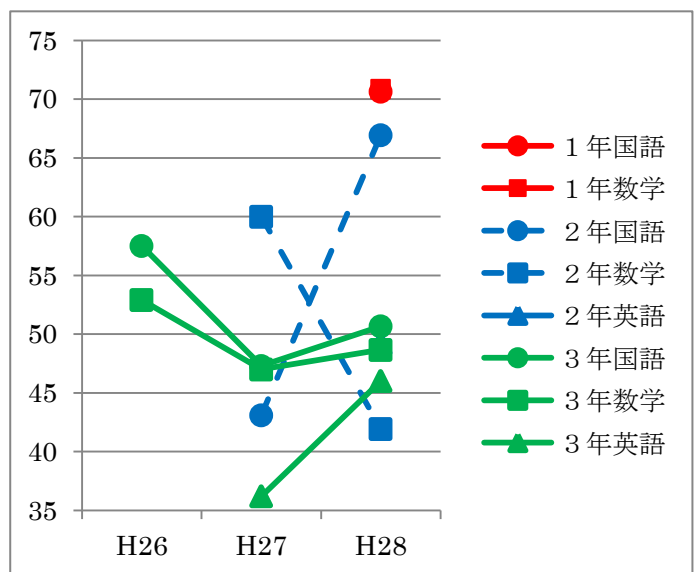

十二中だより

平成 28 年 7 月 20 日

足立区立第十二中学校

校長 水谷 正博

HP <http://www.adachi.ed.jp/adac12-j>

「足立区学力調査結果」

4月14日実施の足立区学力調査の結果が返ってきました。

昨年度よりも学校全体としては、通過率が上がっています。通過率とは目標値に達している生徒の割合をいいます。進路説明会には1・2年生の保護者のみなさまにも多数ご出席いただきましたが、今年2月の都立高校入学検査では、得点力が合否を大きく左右することがわかりました。

三者面談で個票が返却されますが、各個人の課題を把握して、長所を伸ばし、基礎を定着できるよう学習に取り組みましょう。

【区学力調査 通過率 経年変化】 通過率% = 目標値以上の生徒 ÷ 受験者数

	全校				1年		2年			3年		
	3科	国語	数学	英語	国語	数学	国語	数学	英語	国語	数学	英語
H28	54.4	62.0	53.6	47.4	70.6	70.9	66.9	41.9	49.2	50.7	48.7	46.0
H27	48.6	50.4	51.2	42.1			43.1	60.0		47.3	47.0	36.2
H26	54.9	58.5	57.0	46.3	40%未満		50%未満			57.5	52.9	